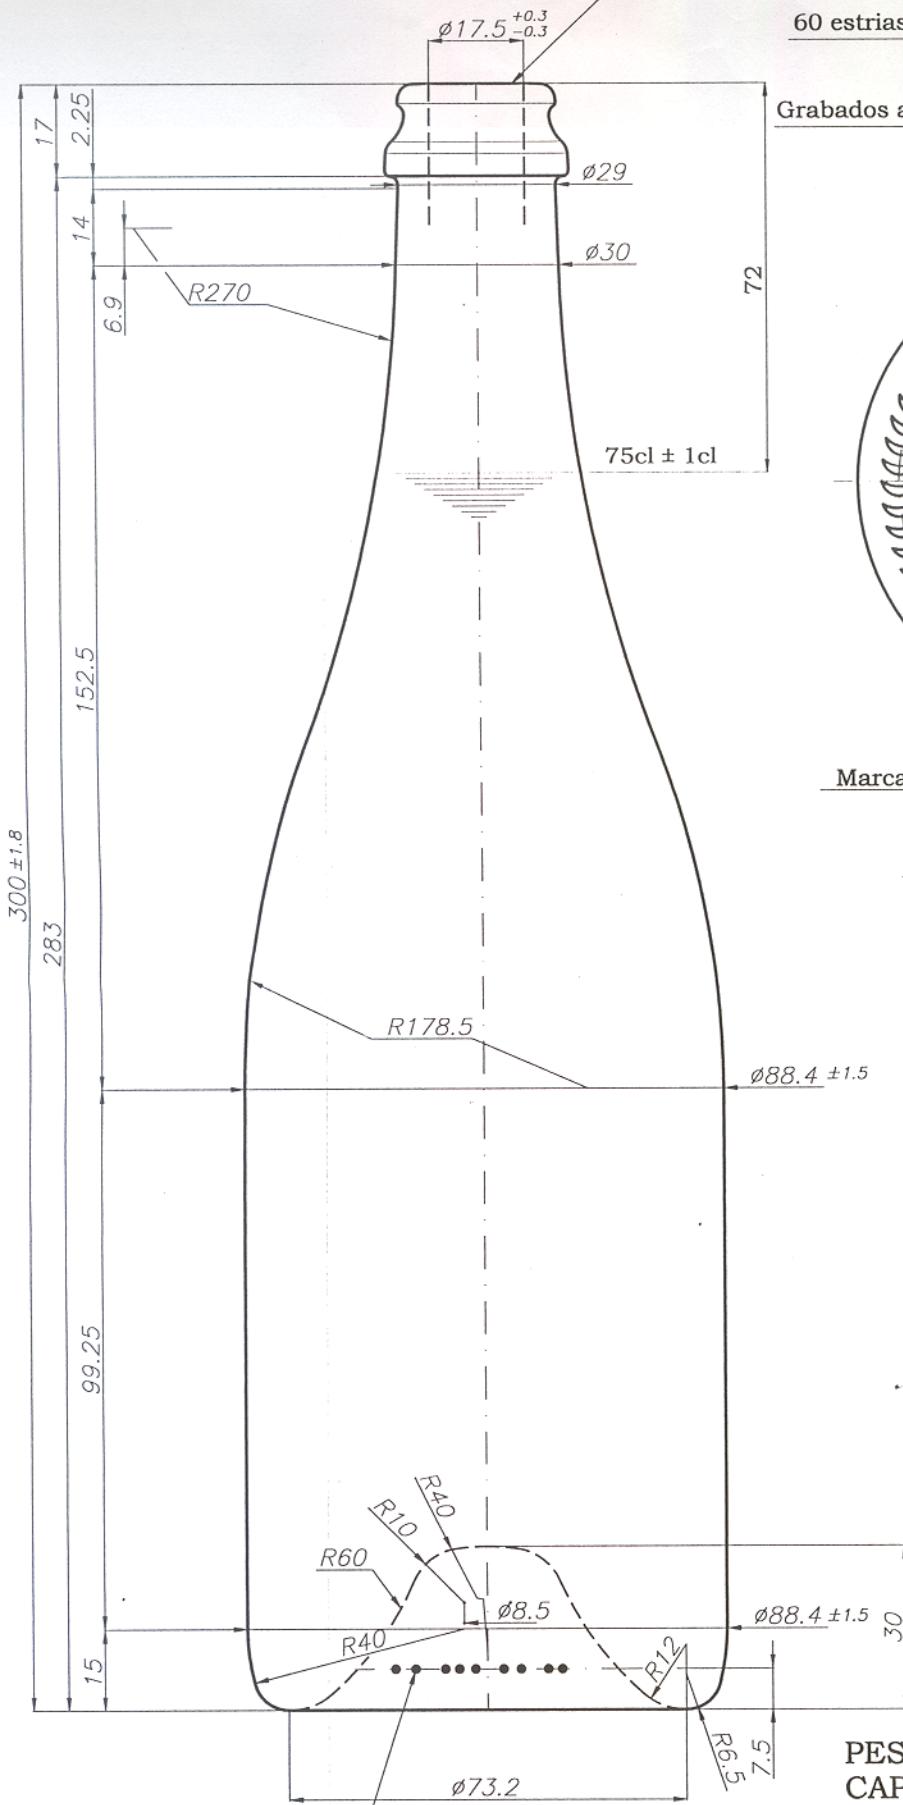

BOCA CAVA CORONA 29

60 estrias ancho 2.2, prof.0.5mm.

Grabados ancho 1.6,prof 0.5mm.

VISTA POR A

Marca de Fábrica

Nº de molde

Año de fabricación

Código Ø2.2,Prof.0.55mm.

A

PESO DEL VIDRIO 900grs. APROX.
CAPACIDAD A VERTER 775cc ±10cc.

			11293/3
Dibujo:	10.10.94		vidriería rovirá, s.a.
Comp:			
Esc.	1:1	CAVA 75cl.	